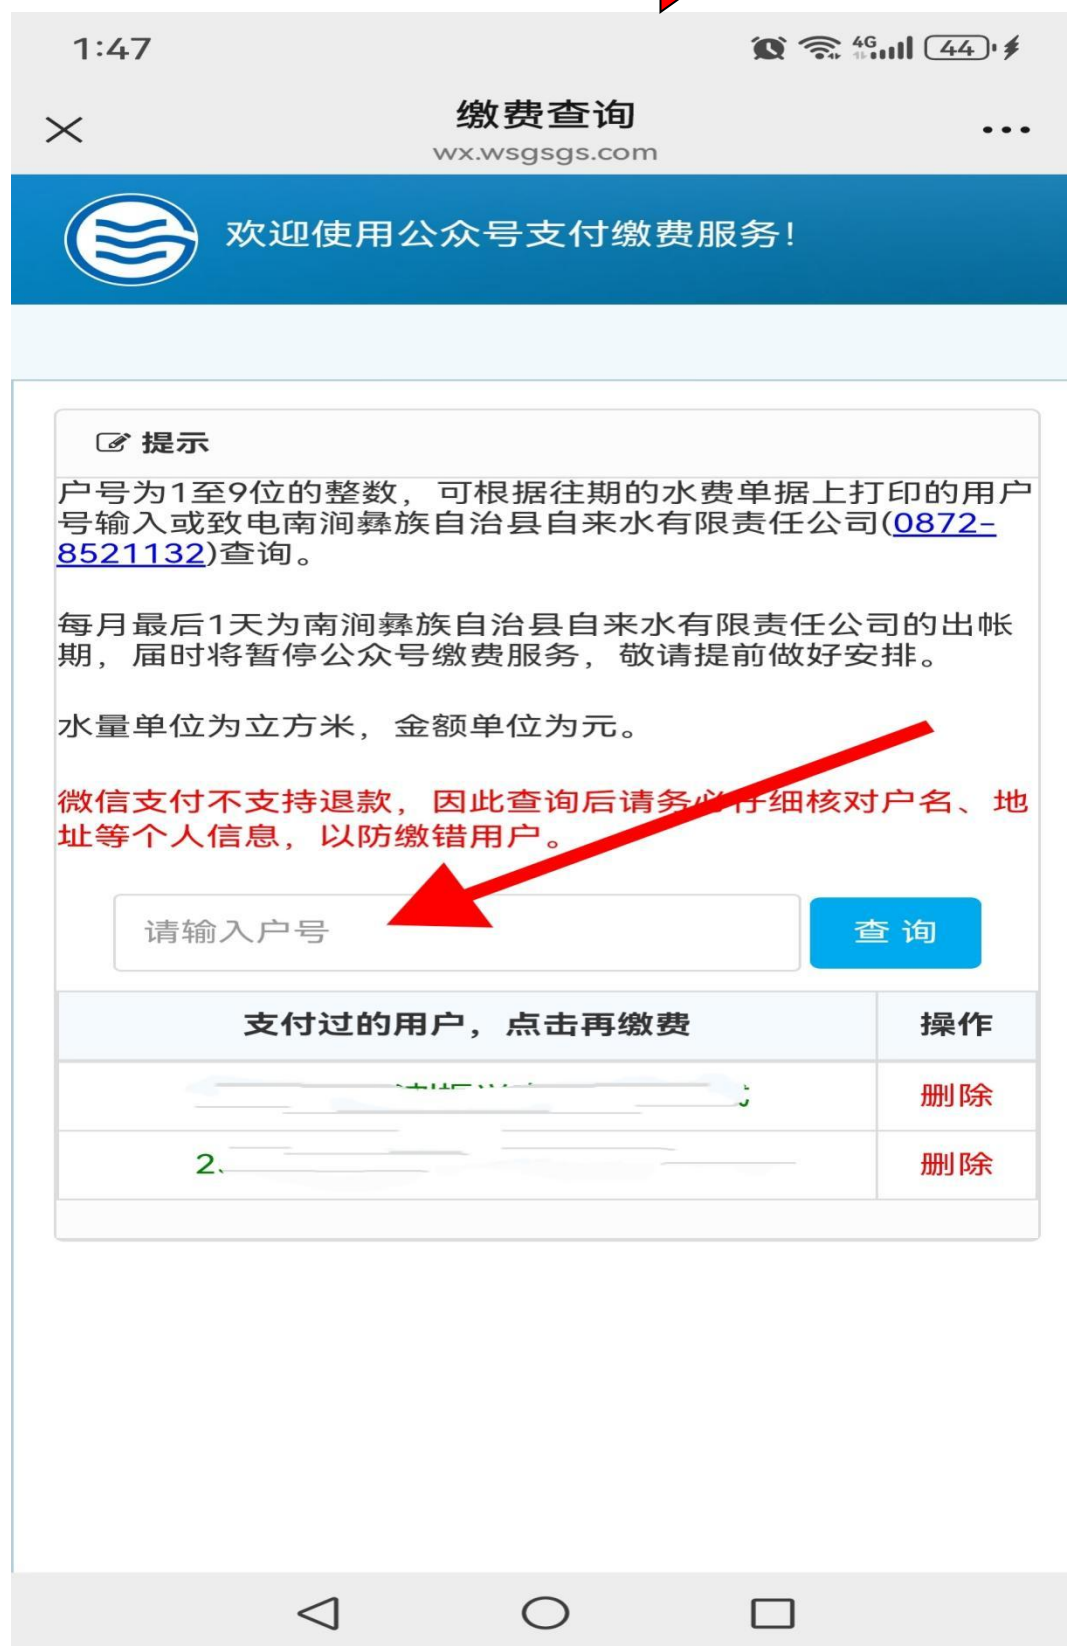

## 南涧县供排水有限责任公司微信缴费指南

第一步：用水户打开微信扫描此二维码、或搜索南涧县自来  
水有限责任公司微信公众号

第二步：关注该公众号

点击我要缴费

第三步：输入用户编号  点击查询

第四步：找到立即缴费  点击立即支付，输入密码完成缴费

1:47 🔔 📶 4G 📶 44 🔋

**查询结果**  
wx.wsgsgs.com