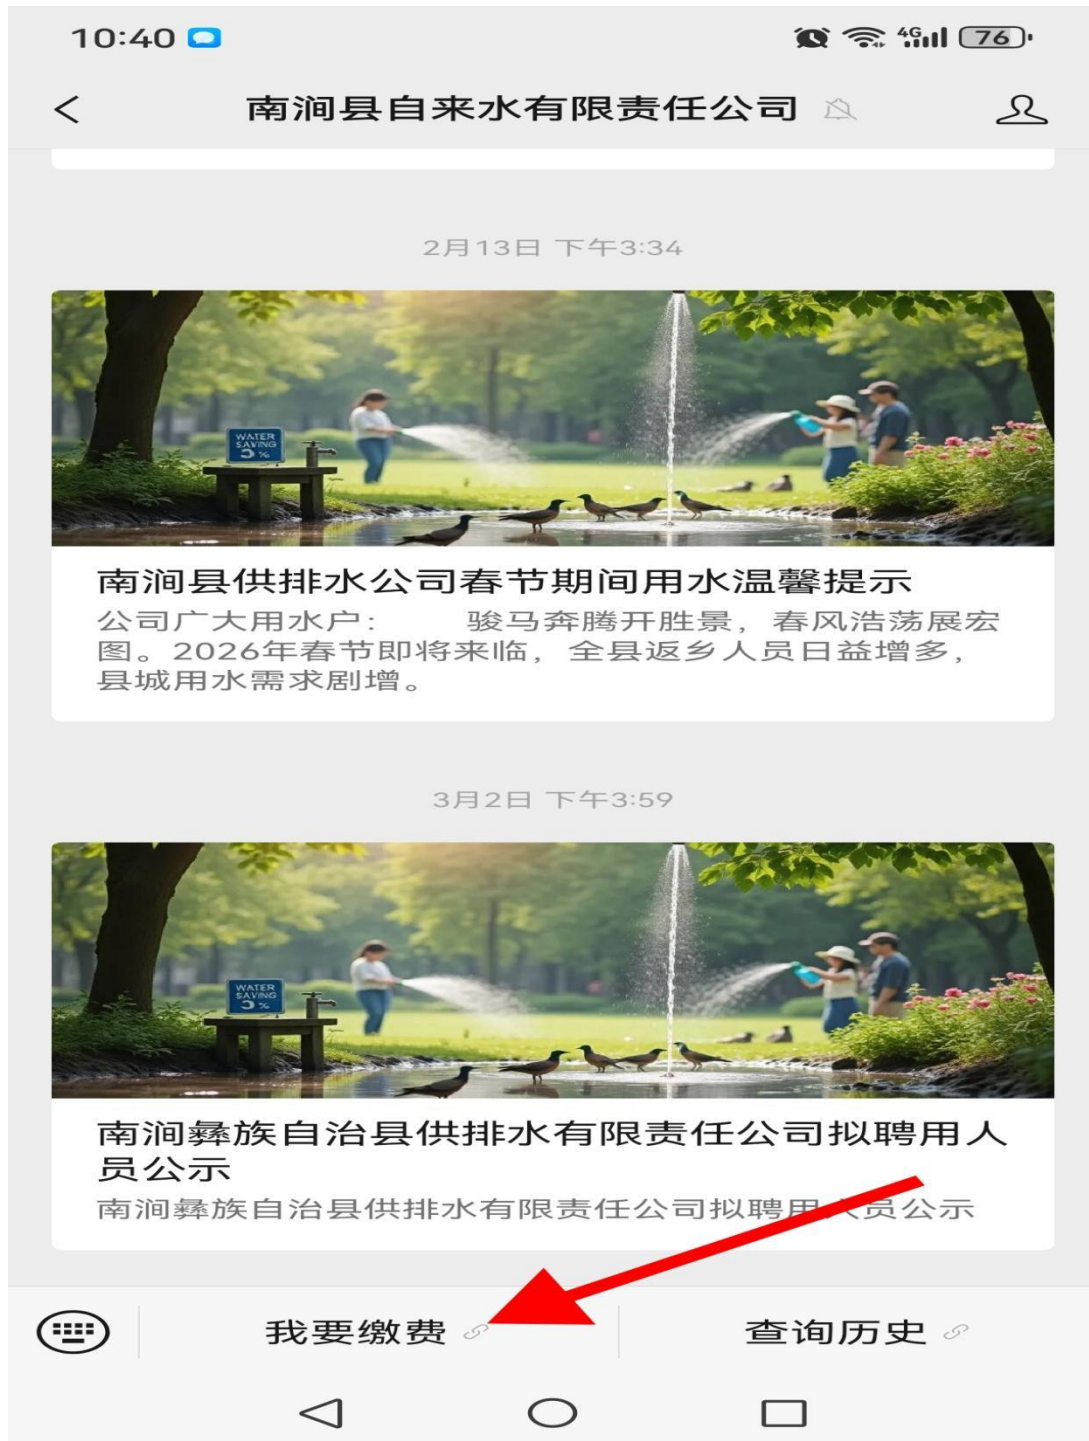

## 南涧县供排水有限责任公司微信缴费指南

第一步：用水户打开微信扫描此二维码、或搜索南涧县自来  
水有限责任公司微信公众号

第二步：关注该公众号

点击我要缴费

第三步：输入用户编号  点击查询

第四步：找到立即缴费  点击立即支付，输入密码完成缴费

1:47 🔔 📶 4G 📶 44 🔋

**查询结果**  
wx.wsgsgs.com