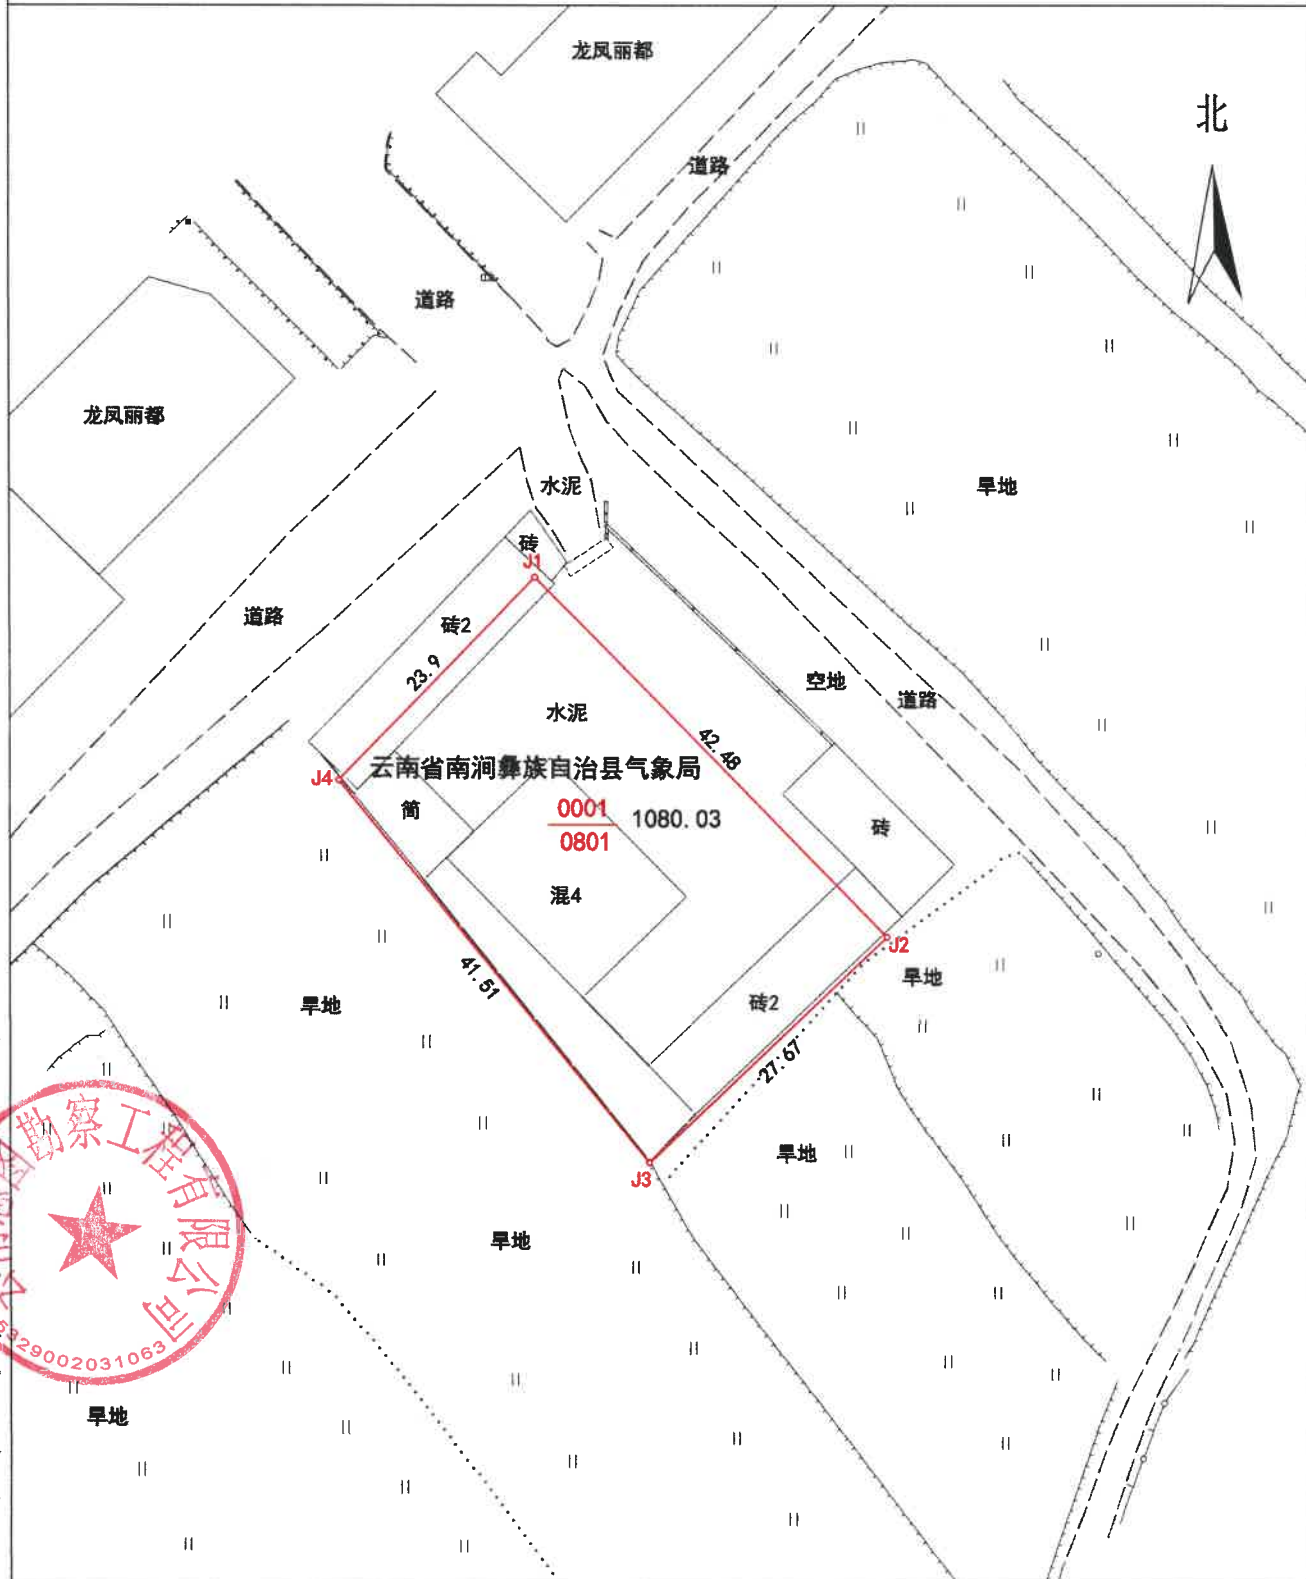

# 宗地图

单位: m, m<sup>2</sup>

宗地代码: 532926

土地权利人: 云南省南涧彝族自治县气象局

所在图幅号: 2772.00-33653.75

宗地面积: 1080.03

云南思图勘察工程有限公司

2024年05月解析法测绘界址点  
制图日期: 2024年5月28日  
审核日期: 2024年5月29日

1:600

制图者: 杨兰

审核者: 张沛堂